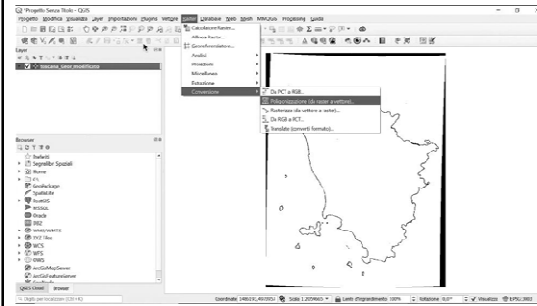

Sistemi Informativi Territoriali
Trasformazione Raster-Vettoriale.

Massimiliano Grava
<https://mog.labcd.unipi.it/>
massimiliano.grava@unipi.it

Trasformazione Raster-Vector