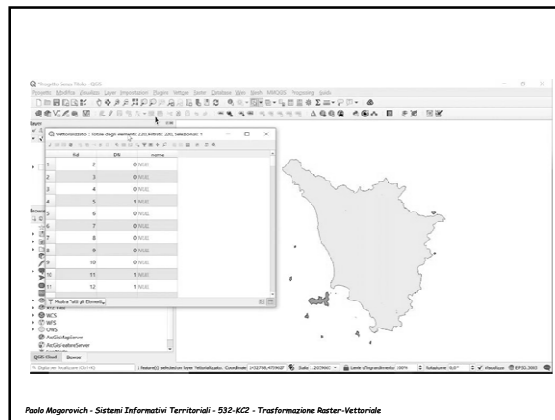

Trasformazione Raster-Vector

Paolo Mogorovich - Sistemi Informativi Territoriali - 532-KC2 - Trasformazione Raster-Vettoriale

Paolo Mogorovich - Sistemi Informativi Territoriali - 532-KC2 - Trasformazione Raster-Vettoriale

Paolo Mogorovich - Sistemi Informativi Territoriali - 532-KC2 - Trasformazione Raster-Vettoriale

Paolo Mogorovich - Sistemi Informativi Territoriali - 532-KC2 - Trasformazione Raster-Vettoriale

Paolo Mogorovich - Sistemi Informativi Territoriali - 532-KC2 - Trasformazione Raster-Vettoriale